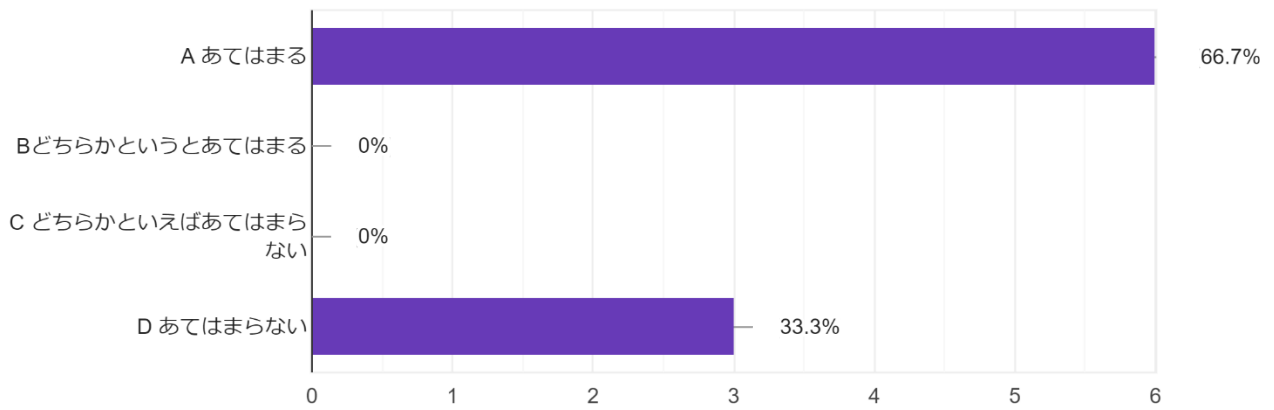

令和3年度白石市英語推進事業アンケート〔白石市立深谷小学校1・2年生〕

(1) えいごのべんきょうをたのしみにしていますか。

(2) えいごのべんきょうでは、すすんで えいごで はなそうとしていますか。